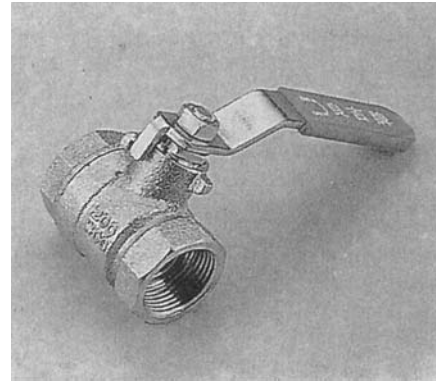

**球塞瓦斯考克**

單口 1/2" 70 元/只  
雙口 1/2" 150 元/只

**瓦斯考克**

單口 1/2" 60 元/只  
雙口 1/2" 130 元/只

**球塞凡而**

3/8" 130 元/只  
1/2" 130 元/只  
3/4" 170 元/只  
1" 260 元/只  
1 1/4" 380 元/只  
1 1/2" 580 元/只  
2" 880 元/只

**瓦斯接頭**

1/2" 16 元/只  
3/4" 23 元/只

**高級瓦斯考克**

單口 1/2" 78 元/只  
雙口 1/2" 160 元/只

**球塞凡而 (大流量)**

2 1/2" 1770 元/只  
3" 3500 元/只  
4" 5100 元/只

**1/2"牙口膠管接頭**

彎頭 1/2" 28 元/只  
三通 5/8" 60 元/只

**洗衣機龍頭**

單口 1/2" 60 元/只  
雙口 1/2" 80 元/只

**銅伸縮接頭**

1/2" 70 元/只  
3/4" 90 元/只  
1" 110 元/只  
1 1/4" 180 元/只  
1 1/2" 240 元/只  
2" 400 元/只

**橫式逆止凡而**

1/2" 108 元/只  
3/4" 140 元/只  
1" 191 元/只  
1 1/4" 276 元/只  
1 1/2" 378 元/只  
2" 560 元/只  
2 1/2" 1150 元/只  
3" 1540 元/只  
4" 2482 元/只