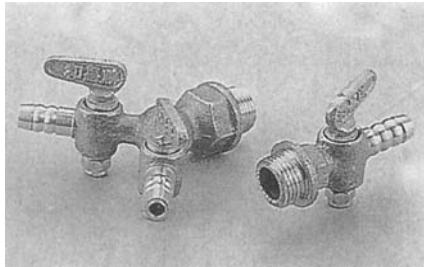

**球塞瓦斯考克**

單口 1/2" 70 元/只  
雙口 1/2" 150 元/只

**瓦斯考克**

單口 1/2" 60 元/只  
雙口 1/2" 130 元/只

**球塞凡而**

3/8" 130 元/只  
1/2" 130 元/只  
3/4" 170 元/只  
1" 260 元/只  
1 1/4" 380 元/只  
1 1/2" 580 元/只  
2" 880 元/只

**瓦斯接頭**

1/2" 16 元/只  
3/4" 23 元/只

**高級瓦斯考克**

單口 1/2" 78 元/只  
雙口 1/2" 160 元/只

**球塞凡而 (大流量)**

2 1/2" 1770 元/只  
3" 3500 元/只  
4" 5100 元/只

**1/2"牙口膠管接頭**

彎頭 1/2" 28 元/只  
三通 5/8" 60 元/只

**洗衣機龍頭**

單口 1/2" 60 元/只  
雙口 1/2" 80 元/只

**銅伸縮接頭**

1/2" 70 元/只  
3/4" 90 元/只  
1" 110 元/只  
1 1/4" 180 元/只  
1 1/2" 240 元/只  
2" 400 元/只

**橫式逆止凡而**

1/2" 108 元/只  
3/4" 140 元/只  
1" 191 元/只  
1 1/4" 276 元/只  
1 1/2" 378 元/只  
2" 560 元/只  
2 1/2" 1150 元/只  
3" 1540 元/只  
4" 2482 元/只