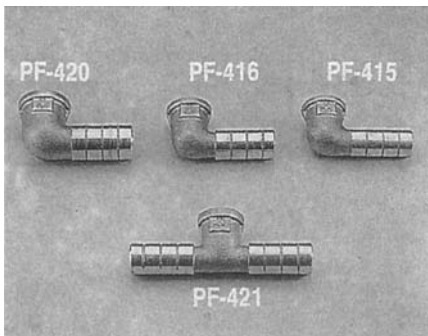

1/2" 16 元/只  
3/4" 23 元/只

**高級瓦斯考克**

單口 1/2" 78 元/只  
雙口 1/2" 160 元/只

**球塞凡而 (大流量)**

2 1/2" 1770 元/只  
3" 3500 元/只  
4" 5100 元/只

**1/2"牙口膠管接頭**

彎頭 1/2" 28 元/只  
三通 5/8" 60 元/只

**洗衣機龍頭**

單口 1/2" 60 元/只  
雙口 1/2" 80 元/只

**銅伸縮接頭**

1/2" 70 元/只  
3/4" 90 元/只  
1" 110 元/只  
1 1/4" 180 元/只  
1 1/2" 240 元/只  
2" 400 元/只

**橫式逆止凡而**

1/2" 108 元/只  
3/4" 140 元/只  
1" 191 元/只  
1 1/4" 276 元/只  
1 1/2" 378 元/只  
2" 560 元/只  
2 1/2" 1150 元/只  
3" 1540 元/只  
4" 2482 元/只