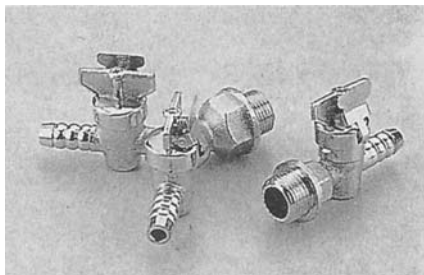

**球塞瓦斯考克**

單口 1/2" 70 元/只  
雙口 1/2" 150 元/只

**瓦斯考克**

單口 1/2" 60 元/只  
雙口 1/2" 130 元/只

**球塞凡而**

3/8" 130 元/只  
1/2" 130 元/只  
3/4" 170 元/只  
1" 260 元/只  
1 1/4" 380 元/只  
1 1/2" 580 元/只  
2" 880 元/只

**瓦斯接頭**

1/2" 16 元/只  
3/4" 23 元/只

**高級瓦斯考克**

單口 1/2" 78 元/只  
雙口 1/2" 160 元/只

**球塞凡而 (大流量)**

2 1/2" 1770 元/只  
3" 3500 元/只  
4" 5100 元/只

**1/2"牙口膠管接頭**

彎頭 1/2" 28 元/只  
三通 5/8" 60 元/只

**洗衣機龍頭**

單口 1/2" 60 元/只  
雙口 1/2" 80 元/只

**銅伸縮接頭**

1/2" 70 元/只  
3/4" 90 元/只  
1" 110 元/只  
1 1/4" 180 元/只  
1 1/2" 240 元/只  
2" 400 元/只

**橫式逆止凡而**

1/2" 108 元/只  
3/4" 140 元/只  
1" 191 元/只  
1 1/4" 276 元/只  
1 1/2" 378 元/只  
2" 560 元/只  
2 1/2" 1150 元/只  
3" 1540 元/只  
4" 2482 元/只