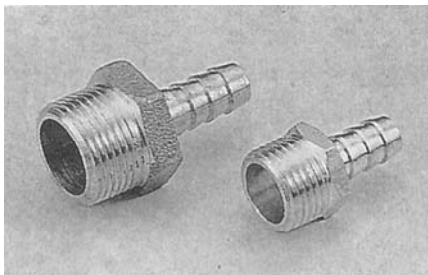

**球塞瓦斯考克**

單口 1/2" 70 元/只  
雙口 1/2" 150 元/只

**瓦斯考克**

單口 1/2" 60 元/只  
雙口 1/2" 130 元/只

**球塞凡而**

3/8" 130 元/只  
1/2" 130 元/只  
3/4" 170 元/只  
1" 260 元/只  
1 1/4" 380 元/只  
1 1/2" 580 元/只  
2" 880 元/只

**瓦斯接頭**

1/2" 16 元/只  
3/4" 23 元/只

**高級瓦斯考克**

單口 1/2" 78 元/只  
雙口 1/2" 160 元/只

**球塞凡而 (大流量)**

2 1/2" 1770 元/只  
3" 3500 元/只  
4" 5100 元/只

**1/2"牙口膠管接頭**

彎頭 1/2" 28 元/只  
三通 5/8" 60 元/只

**洗衣機龍頭**

單口 1/2" 60 元/只  
雙口 1/2" 80 元/只

**銅伸縮接頭**

1/2" 70 元/只  
3/4" 90 元/只  
1" 110 元/只  
1 1/4" 180 元/只  
1 1/2" 240 元/只  
2" 400 元/只

**橫式逆止凡而**

1/2" 108 元/只  
3/4" 140 元/只  
1" 191 元/只  
1 1/4" 276 元/只  
1 1/2" 378 元/只  
2" 560 元/只  
2 1/2" 1150 元/只  
3" 1540 元/只  
4" 2482 元/只