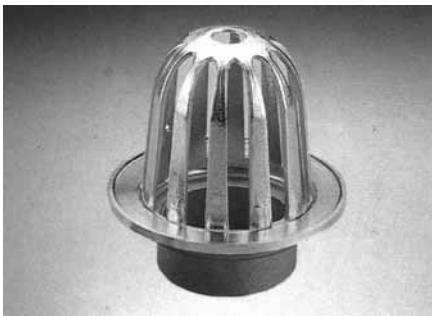

牆角落水水管牙用(訂製品)

花園用落水頭附網罩(訂製品)

白鐵面盆架(小) 厚 160 薄 160
白鐵面盆架(大) 厚 210 薄 180

SP 紋管模具 700 元/組
SP 紋管 100 元/呎
SP 紋管專用 螺母+墊片 9 元/只

上不來落水頭
1 1/2" 100 元/只
2" 120 元/只
2 1/2" 160 元/只

防臭落水頭
1 1/2" 130 元/只
2" 130 元/只
3" 250 元/只

高腳銅屋頂落水頭

1 1/2" 130 元/只
2" 130 元/只
2 1/2" 130 元/只
3" 130 元/只
4" 280 元/只

A 單片地板 1 1/2" 4 元/只
A 單片地板 2" 6 元/只
A 單片地板 2 1/2" 7 元/只
A 單片地板 3" 9 元/只
A 單片地板 4" 22 元/只

B 活動地板 1 1/2" 12 元/只
B 活動地板 2" 14 元/只

C 白鐵屋頂落水 2" 20 元/只
C 白鐵屋頂落水 2 1/2" 24 元/只
C 白鐵屋頂落水 3" 28 元/只