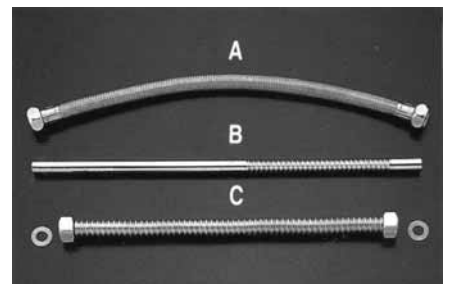

D 白鐵高級地板 1 1/4" 24 元/只
D 白鐵高級地板 1 1/2" 26 元/只
D 白鐵高級地板 2" 30 元/只

E 白鐵四角地板 1 1/2" 28 元/只
E 白鐵四角地板 2" 28 元/只

F 白鐵落水頭 1 1/2" 15 元/只
F 白鐵落水頭 2" 17 元/只

A 清潔口(圓形) 2" 70 元/只
A 清潔口(圓形) 3" 80 元/只
A 清潔口(圓形) 4" 100 元/只
A 清潔口(圓形) 5" 200 元/只
A 清潔口(圓形) 6" 260 元/只

B 清潔口(鎖螺絲) 4" 100 元/只
B 清潔口(鎖螺絲) 5" 200 元/只
B 清潔口(鎖螺絲) 6" 260 元/只

C 清潔口(四角形) 4" 160 元/只
C 清潔口(四角形) 5" 260 元/只

彎塑膠管用彈簧

3/8" 70 元/條 1 1/4" 160 元/條
1/2" 80 元/條 1 1/2" 220 元/條
3/4" 100 元/條 2" 300 元/條
1" 120 元/條