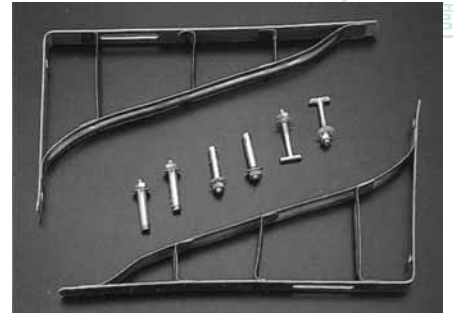

牆角落水水管牙用(訂製品)

花園用落水頭附網罩(訂製品)

白鐵面盆架(小) 厚 160 薄 160
白鐵面盆架(大) 厚 210 薄 180

SP 紋管模具 700 元/組
SP 紋管 100 元/呎
SP 紋管專用 螺母+墊片 9 元/只

上不來落水頭
1 1/2" 100 元/只
2" 120 元/只
2 1/2" 160 元/只

防臭落水頭
1 1/2" 130 元/只
2" 130 元/只
3" 250 元/只

高腳銅屋頂落水頭

1 1/2" 130 元/只
2" 130 元/只
2 1/2" 130 元/只
3" 130 元/只
4" 280 元/只

A 單片地板 1 1/2" 4 元/只
A 單片地板 2" 6 元/只
A 單片地板 2 1/2" 7 元/只
A 單片地板 3" 9 元/只
A 單片地板 4" 22 元/只

B 活動地板 1 1/2" 12 元/只
B 活動地板 2" 14 元/只

C 白鐵屋頂落水 2" 20 元/只
C 白鐵屋頂落水 2 1/2" 24 元/只
C 白鐵屋頂落水 3" 28 元/只

B 清潔口(鎖螺絲) 4" 100 元/只
B 清潔口(鎖螺絲) 5" 200 元/只
B 清潔口(鎖螺絲) 6" 260 元/只

C 清潔口(四角形) 4" 160 元/只
C 清潔口(四角形) 5" 260 元/只

彎塑膠管用彈簧

3/8" 70 元/條 1 1/4" 160 元/條
1/2" 80 元/條 1 1/2" 220 元/條
3/4" 100 元/條 2" 300 元/條
1" 120 元/條