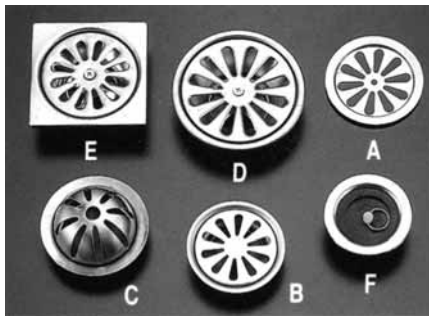

上不來落水頭
1 1/2" 100 元/只
2" 120 元/只
2 1/2" 160 元/只

A 單片地板 1 1/2" 4 元/只
A 單片地板 2" 6 元/只
A 單片地板 2 1/2" 7 元/只
A 單片地板 3" 9 元/只
A 單片地板 4" 22 元/只

F 白鐵落水頭 1 1/2" 15 元/只
F 白鐵落水頭 2" 17 元/只