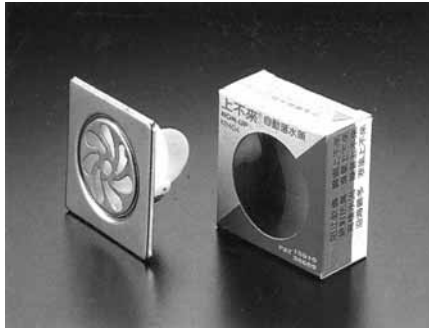

牆角落水水管牙用(訂製品)

花園用落水頭附網罩(訂製品)

白鐵面盆架(小) 厚 160 薄 160
白鐵面盆架(大) 厚 210 薄 180

SP 紋管模具 700 元/組
SP 紋管 100 元/呎
SP 紋管專用 螺母+墊片 9 元/只

上不來落水頭
1 1/2" 100 元/只
2" 120 元/只
2 1/2" 160 元/只

防臭落水頭
1 1/2" 130 元/只
2" 130 元/只
3" 250 元/只