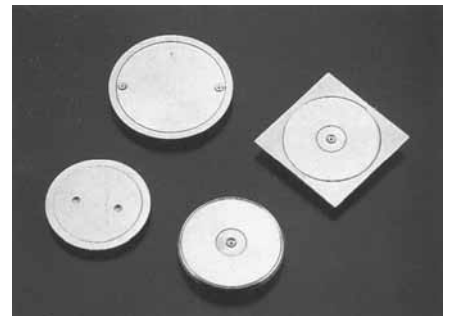

防臭落水頭
1 1/2" 130 元/只
2" 130 元/只
3" 250 元/只

A 清潔口(圓形) 2" 70 元/只
A 清潔口(圓形) 3" 80 元/只
A 清潔口(圓形) 4" 100 元/只
A 清潔口(圓形) 5" 200 元/只
A 清潔口(圓形) 6" 260 元/只

B 清潔口(鎖螺絲) 4" 100 元/只
B 清潔口(鎖螺絲) 5" 200 元/只
B 清潔口(鎖螺絲) 6" 260 元/只