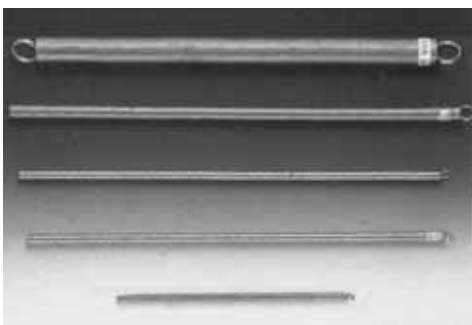

D 白鐵高級地板 1 1/4" 24 元/只
D 白鐵高級地板 1 1/2" 26 元/只
D 白鐵高級地板 2" 30 元/只

E 白鐵四角地板 1 1/2" 28 元/只
E 白鐵四角地板 2" 28 元/只

F 白鐵落水頭 1 1/2" 15 元/只
F 白鐵落水頭 2" 17 元/只

A 清潔口(圓形) 2" 70 元/只
A 清潔口(圓形) 3" 80 元/只
A 清潔口(圓形) 4" 100 元/只
A 清潔口(圓形) 5" 200 元/只
A 清潔口(圓形) 6" 260 元/只

B 清潔口(鎖螺絲) 4" 100 元/只
B 清潔口(鎖螺絲) 5" 200 元/只
B 清潔口(鎖螺絲) 6" 260 元/只

C 清潔口(四角形) 4" 160 元/只
C 清潔口(四角形) 5" 260 元/只

彎塑膠管用彈簧

3/8" 70 元/條 1 1/4" 160 元/條
1/2" 80 元/條 1 1/2" 220 元/條
3/4" 100 元/條 2" 300 元/條
1" 120 元/條