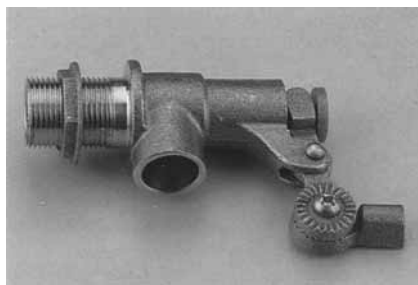

L 型浮動凡而

1/2"	110 元/組
6分孔 1/2"	130 元/組
3/4"	130 元/組
1"	150 元/組
1 1/4"	740 元/組
1 1/2"	760 元/組
2"	860 元/組
2 1/2"	2800 元/組
3"	3400 元/組

美式浮動凡而

1/2"	110 元/組
3/4"	180 元/組
1"	200 元/組

普通浮動凡而

1/2"	76 元/組
3/4"	110 元/組
1"	130 元/組

銅伸縮表由令

1/2"	110 元/只
3/4"	140 元/只
1"	200 元/只
1 1/2"	500 元/只
2"	900 元/只

砲銅伸縮表由令

1/2"	200 元/整組
3/4"	320 元/整組
1"	400 元/整組
1 1/2"	1100 元/整組

伸鉛止水栓(加長管)

1/2"	190 元/支
3/4"	290 元/支
1"	390 元/支

伸鉛止水栓(附把手+長管)

1/2"	200 元/支
3/4"	300 元/支
1"	400 元/支

伸塑止水栓 (附表由令)

1/2"	190 元/套
3/4"	300 元/套
1"	410 元/套

伸塑止水栓(附表由令+把手)

1/2"	200 元/套
3/4"	300 元/套
1"	440 元/套

銅表由令牙

1/2"	90 元/組
3/4"	130 元/組
1"	170 元/組
1 1/2"	500 元/組
2"	450 元/組

砲銅表由令牙

1/2"	160 元/組
3/4"	240 元/組
1"	300 元/組
1 1/2"	600 元/組