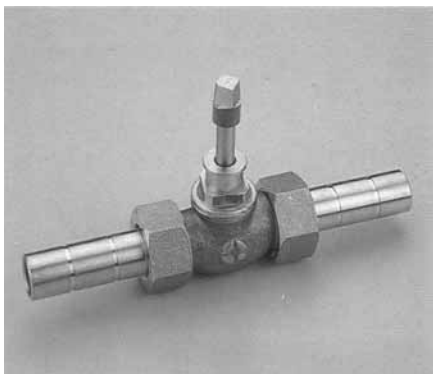

# 自來水配管系列

銅	條	1/2"	8 元/支
銅	條	3/4"	16 元/支
銅	條	1"	16 元/支
鐵	條		70 元/支
四角	浮球	1/2"	7 元/粒
浮	球	3/4"	20 元/粒
浮	球	1"	26 元/粒
浮	球	1 1/4"	160 元/粒
浮	球	2"	160 元/粒

塑止水栓

1/2"	120 元/支
3/4"	190 元/支
1"	290 元/支

塑止水栓 (附把手)

1/2"	130 元/支
3/4"	300 元/支
1"	320 元/支

塑表由令

1/2"	36 元/付
3/4"	52 元/付
1"	80 元/付
1 1/4"	160 元/付
1 1/2"	260 元/付
2"	500 元/付

鉛止水栓(加長管)

1/2"	140 元/支
3/4"	220 元/支
1"	330 元/支

鉛止水栓(附把手/加長管)

1/2"	140 元/支
3/4"	230 元/支
1"	340 元/支

銅塑由令

1/2"	40 元/支
3/4"	60 元/支
1"	80 元/支
1 1/4"	170 元/支
1 1/2"	220 元/支
2"	360 元/支
2 1/2"	520 元/支
3"	880 元/支
4"	1400 元/支