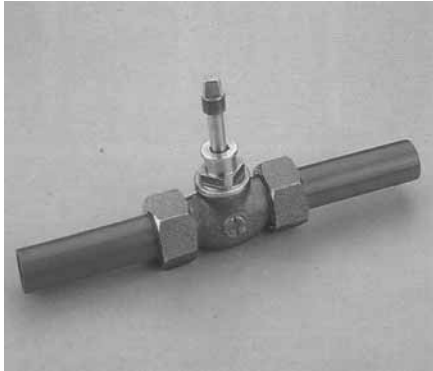

# 自來水配管系列

銅	條	1/2"	8 元/支
銅	條	3/4"	16 元/支
銅	條	1"	16 元/支
鐵	條		70 元/支
四角	浮球	1/2"	7 元/粒
浮	球	3/4"	20 元/粒
浮	球	1"	26 元/粒
浮	球	1 1/4"	160 元/粒
浮	球	2"	160 元/粒

塑止水栓

1/2"	120 元/支
3/4"	190 元/支
1"	290 元/支

塑止水栓 (附把手)

1/2"	130 元/支
3/4"	300 元/支
1"	320 元/支

塑表由令

1/2"	36 元/付
3/4"	52 元/付
1"	80 元/付
1 1/4"	160 元/付
1 1/2"	260 元/付
2"	500 元/付

鉛止水栓(加長管)

1/2"	140 元/支
3/4"	220 元/支
1"	330 元/支

鉛止水栓(附把手/加長管)

1/2"	140 元/支
3/4"	230 元/支
1"	340 元/支

銅塑由令

1/2"	40 元/支
3/4"	60 元/支
1"	80 元/支
1 1/4"	170 元/支
1 1/2"	220 元/支
2"	360 元/支
2 1/2"	520 元/支
3"	880 元/支
4"	1400 元/支

伸塑止水栓

1/2"	190 元/支
3/4"	290 元/支
1"	330 元/支

伸塑止水栓 (附把手)

1/2"	170 元/支
3/4"	270 元/支
1"	370 元/支